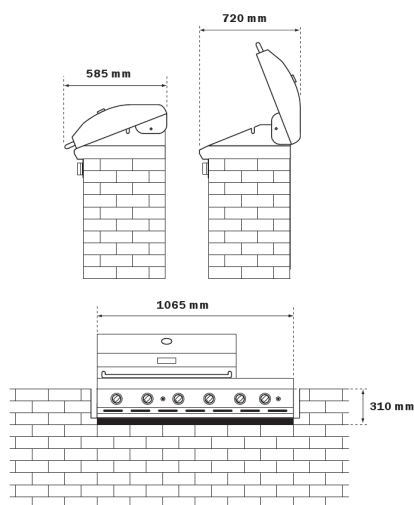

premium 382 in-built