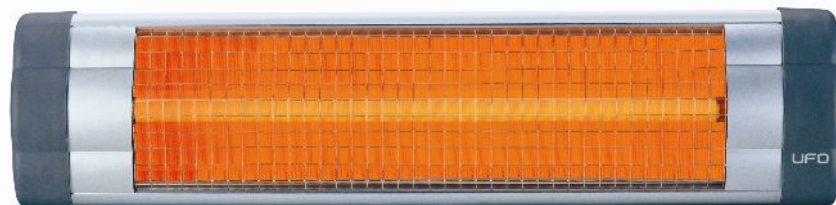

UFO MANUÁLNÍ OVLÁDÁNÍ

Modely	Výkon (w)	Rozměry (cm)	Váha (kg)	Průměrná plocha vytápění		Cena (Kč) s DPH
				Uzavřený prostor	Otevřený prostor	
UFO L/12	1200	9x19x74	3.7	12 m ²	8 m ²	3999
UFO C/14	1400	9x19x74	3.7	14 m ²	10 m ²	4199
UFO C/18	1800	9x19x86	4	18 m ²	12 m ²	4999
UFO S/18	1800	9x19x86	4	18 m ²	12 m ²	4999
UFO C/22	2200	9x19x86	4	22 m ²	15 m ²	5199
UFO S/23	2300	9x19x86	4	23 m ²	16 m ²	5299
UFO C/26	2600	9x19x108	5	26 m ²	18 m ²	5699
UFO C/30	3000	9x19x108	5	30 m ²	20 m ²	6299
UFO S/30	3000	9x19x108	5	30 m ²	20 m ²	6299
Stojan						1299
230V ± 10V, 50 Hz						